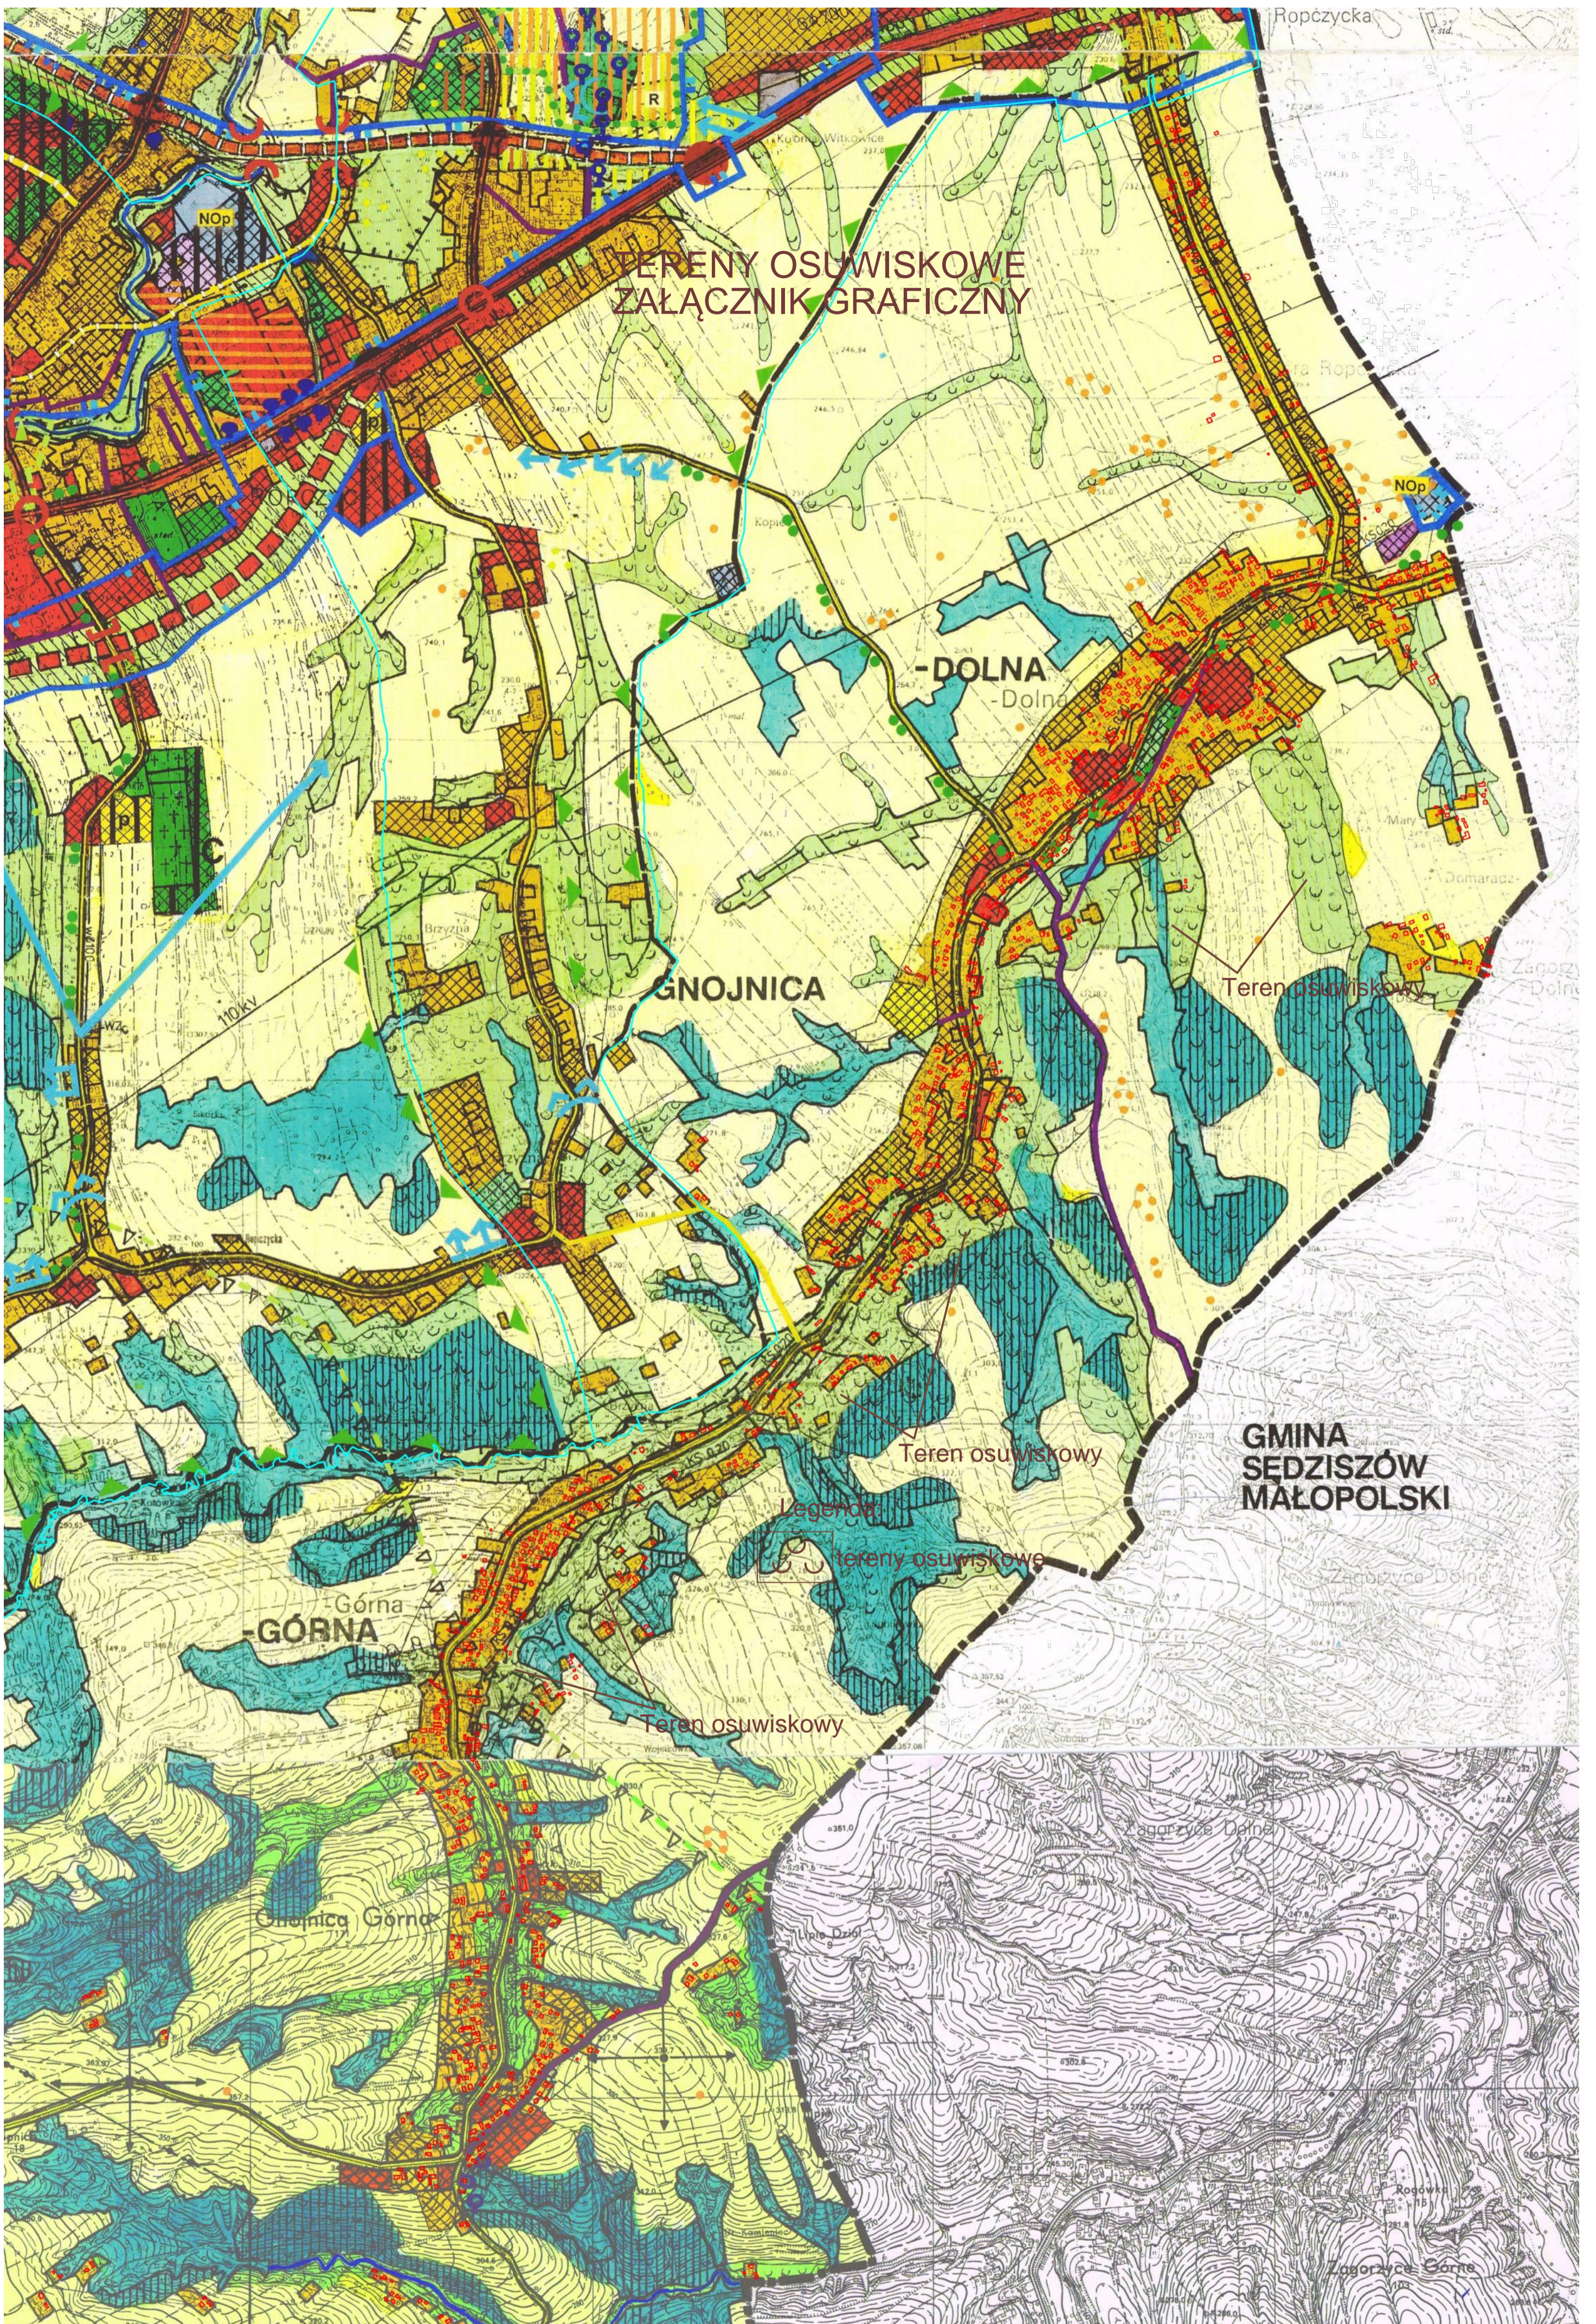

# TERENY OSUWISKOWE ZAŁĄCZNIK GRAFICZNY

**GMINA  
SĘDZISZÓW  
MAŁOPOLSKI**

Legenda  
tereny osuwiskowe

**GÓRNA**  
Górna

**-DOLNA**  
-Dolna

**GNOJNICA**

Teren osuwiskowy

Teren osuwiskowy

Teren osuwiskowy

Górnica Górna

Zagorzyce Dolne

Zagorzyce Górne

Ropczycka

Lipie Dzielne

Rogówka

Wojaszkowice

Kamieniec

Brzyźna

Kopie

Kuźnia Witkowska

Mary

Domaradz

Zagorzyce Dolne

Zagorzyce Górne

Ropczycka

Ropczycka